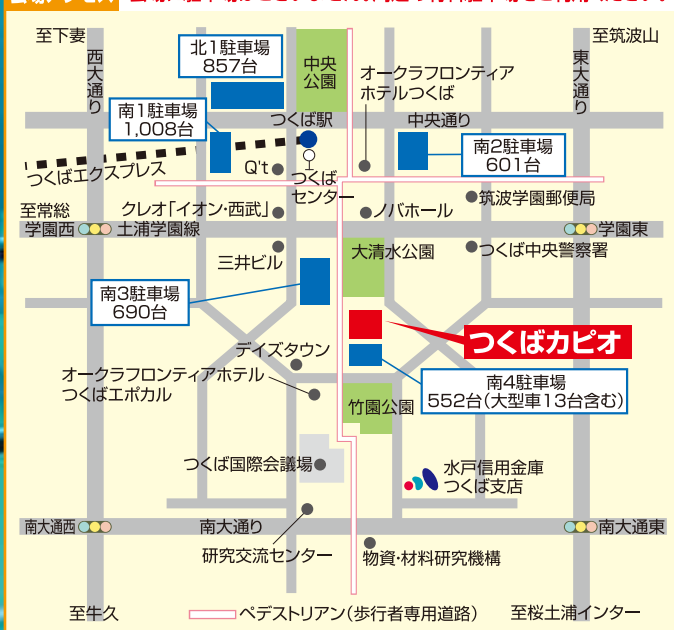

しんきん ビジネスフェア 2013

地域企業が集う、ここからはじまる
ビジネスマッチング

日時 2013. **11/6** (水)

11:00~17:00
(時間内の入退場は自由)

会場 **つくばカピオ**
つくば市竹園1-10-1

**[食]ゾーン(カピオ屋外)には、
茨城のおいしい食べ物が勢揃い!**

会場アクセス 会場に駐車場はございません。周辺の有料駐車場をご利用ください。

お車で 桜土浦ICより約15分。
桜土浦ICよりつくば方面へ。2つ目の歩道橋のある交差点(大角豆(ささぎ))を右折して東大通りを北へ約3km。途中片側2車線から3車線に。3車線になってから3つ目の交差点(学園東)を左折、2つ目の交差点を左折。

電車で つくばエクスプレス(TX) つくば駅(終点)下車 A3出口より徒歩10分。

入場無料

※裏面の「来場申込書」にてお申込みください。

開催内容

- **ブース展示会**
167社が出展ブースで商品・製品・サービス・技術等の展示・PRを行います。ご来場の皆様は各ブースをご覧になりながら、自由にご商談を行うことができます。
- **特別商談会**
事前予約により、大手バイヤー企業(9社)との個別商談を実施します。
- **産学官相談ブース**
中小企業支援機関や大学等が産学官連携や技術支援、商品開発、創業支援、海外進出支援等のご相談にお応えします。(無料)