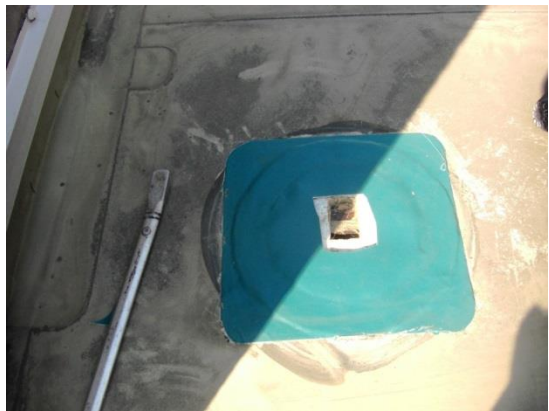

既存SUS脱気筒をソーラー脱気筒に 変更工事

2016.4.4
リン・ドス

既存脱気筒

ソーラー換気脱気筒