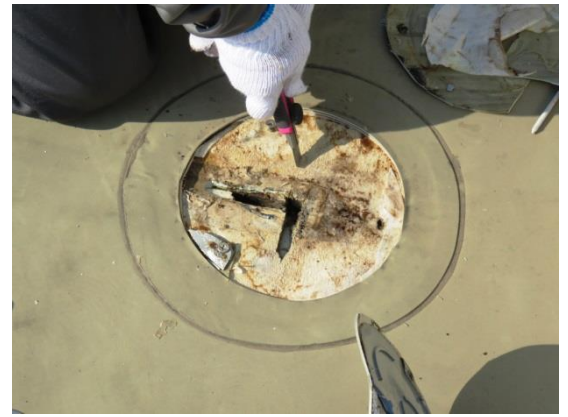

既存SUS脱気筒をソーラー脱気筒に 変更工事

2016.4.4
リン・ドス

既存脱気筒

ソーラー換気脱気筒