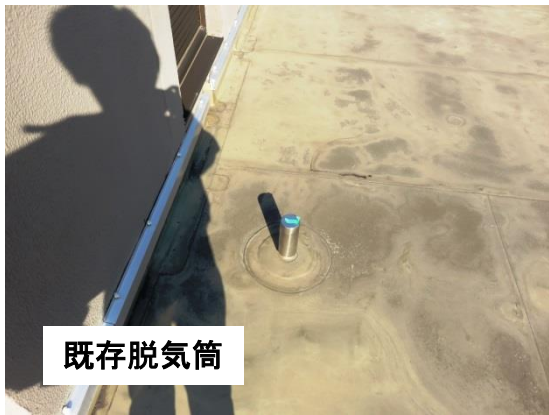

既存SUS脱気筒をソーラー脱気筒に 変更工事

2016.4.4
リン・ドス

既存脱気筒

ソーラー換気脱気筒